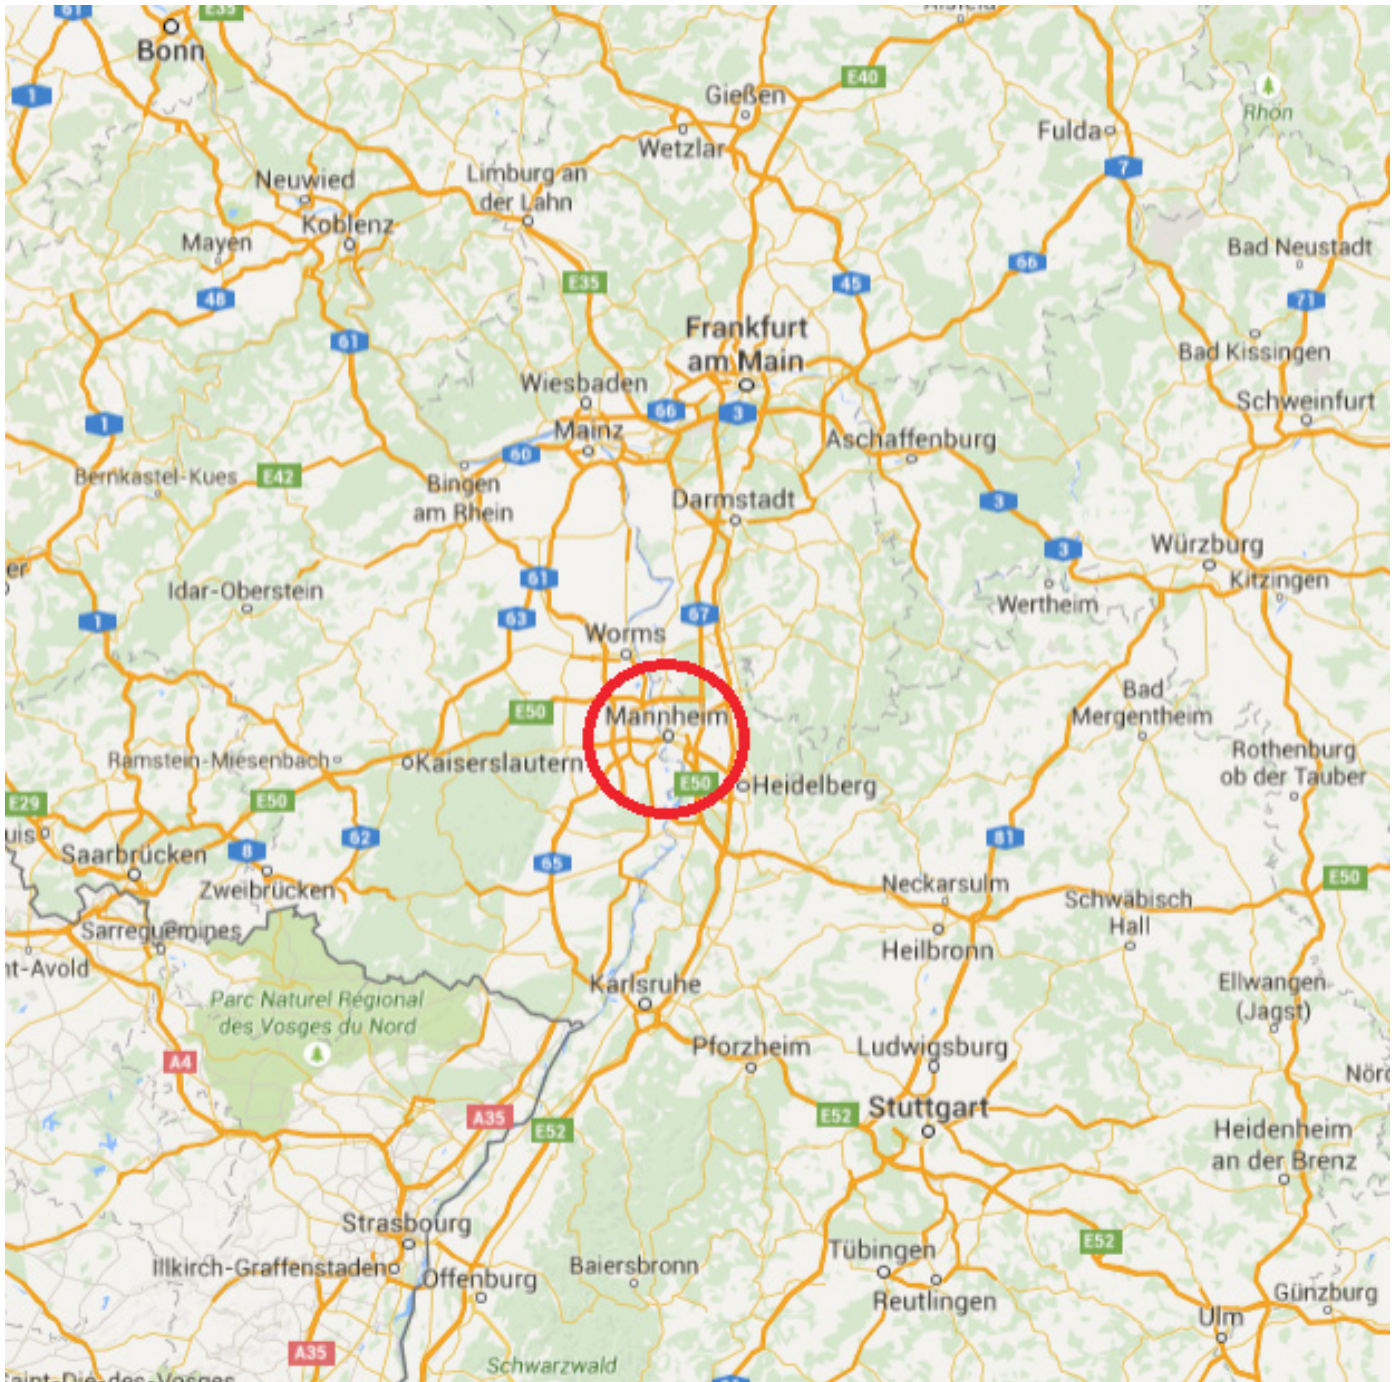

Anfahrtsbeschreibung

Rotterdamer Straße 29, Mannheim

Tel: 0621 - 492477
Fax: 0621 - 495066
Email: dispo@kilthau-transporte.de

Anfahrtsbeschreibung

Rotterdamer Straße 29, Mannheim

Kilthau Transporte GmbH
Dürkheimer Str. 7, 68549 Ilvesheim

Tel: 0621 - 492477
Fax: 0621 - 495066
Email: dispo@kilthau-transporte.de

1. Verlassen Sie die A6 an der Ausfahrt Mannheim/Schwetzingen (Ausfahrt 28) in Richtung Mannheim und fahren Sie auf die B36. Folgen Sie dem Straßenverlauf.

2. Verlassen Sie die B36 und fahren Sie weiter geradeaus auf die Schwetzingener Landstraße (B36).

3. Verlassen Sie die Schwetzingener Landstraße (B36) und fahren Sie weiter geradeaus auf den Edinger Riedweg

4. Verlassen Sie den Edinger Riedweg und biegen Sie rechts in die Rotterdamer Straße.

5. Sie finden uns am Ende der Rotterdamer Straße auf der linken Seite. Die Adresse lautet Rotterdamer Straße 29.